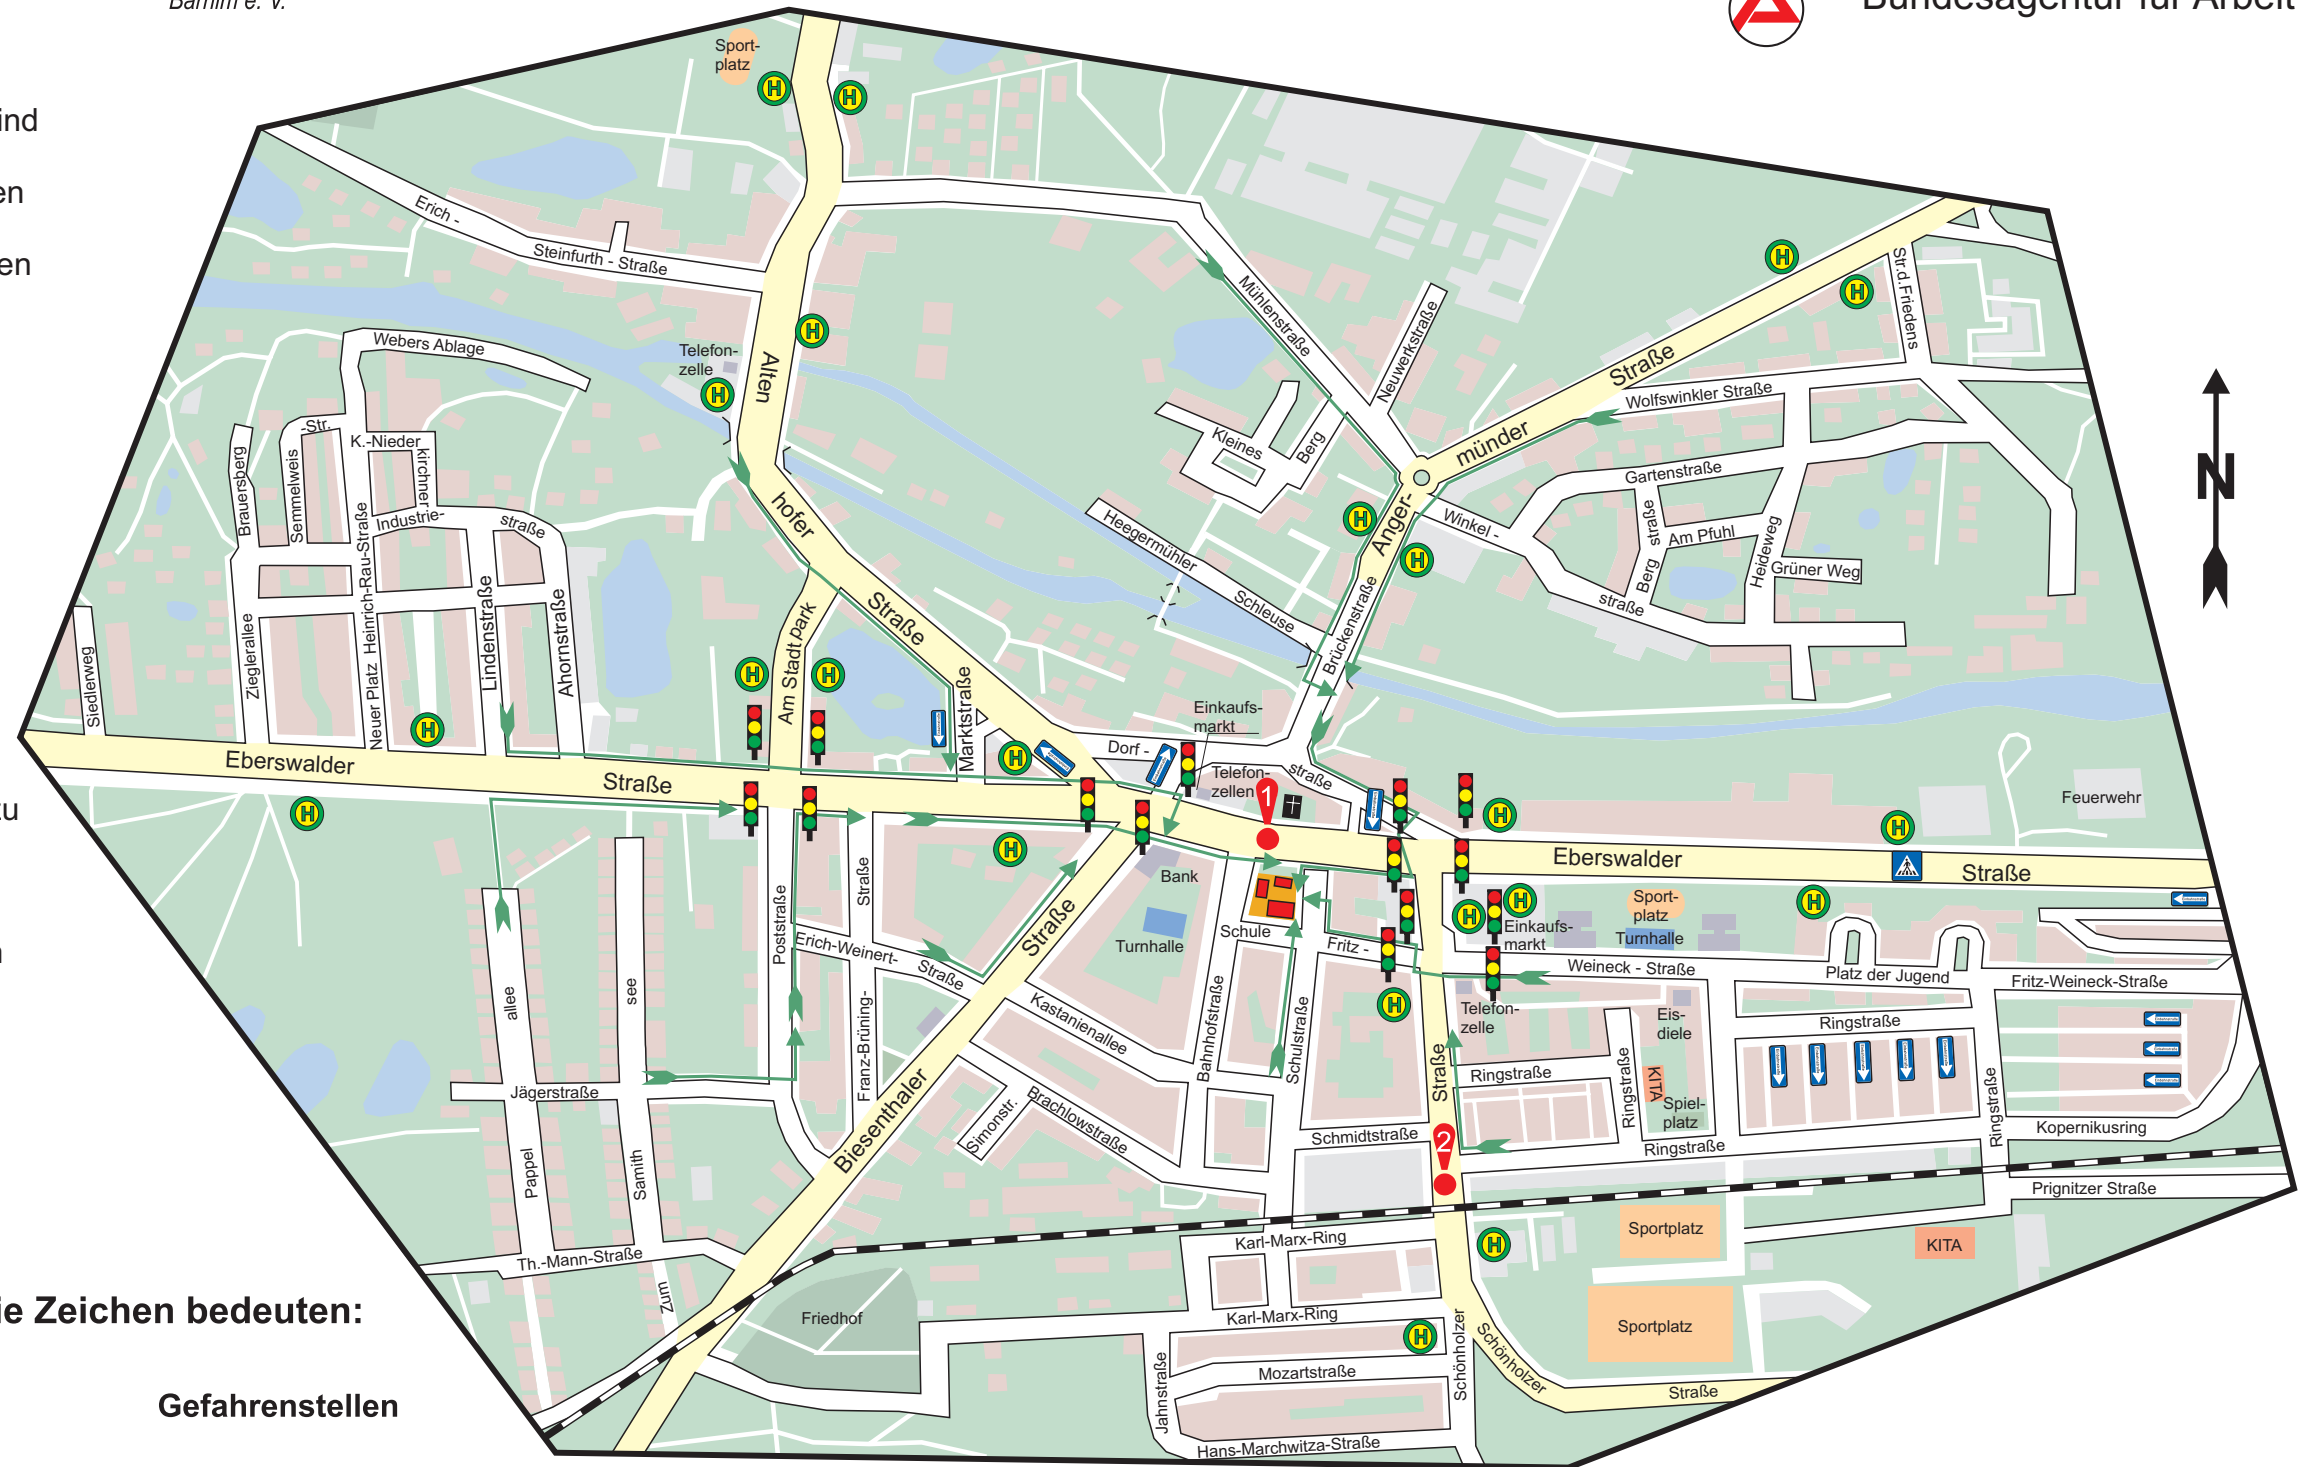

Schulwegplan

Grundschule Finow

CÖGA
Gesellschaft für Arbeitsförderung in Köpenick mbH
Ostendstr. 1 - 14
12459 Berlin
Tel.: 030 - 53 07 39 20
Fax: 030 - 53 07 39 19
e-mail: info@coega.de
http://www.coega.de

Liebe Eltern!

Zum Schulbeginn Ihres Kindes, der sicher mit Aufregung und Neugier erwartet wird, haben Sie Ihrem Kind bestimmt schon erzählt, was es in der Schule lernen und wie der Schulalltag ablaufen wird.

Wir haben uns die Umgebung der Schule genau angesehen und möchten noch einige wichtige Tipps für einen sicheren Schulweg geben.

Der Schulwegplan zeigt Ihnen, wie Ihr Kind am sichersten die Schule erreicht.

Wählen Sie mit Ihrem Kind den sichersten Schulweg aus, auch wenn vielleicht ein kleiner Umweg in Kauf genommen werden muss.

An folgenden Stellen ist besondere Vorsicht geboten:

1 Wegen ihres sehr hohen Verkehrsaufkommens empfehlen wir Schülern aus den Wohngebieten nördlich der Eberswalder Straße die Eberswalder Straße an den Ampeln zu überqueren.

2 Eine weitere Gefahrenstelle ist die Schönholzer Straße, die ebenfalls ein hohes Verkehrsaufkommen hat. Zum Überqueren dieser Straße empfehlen wir, die Ampel an der Fritz-Weineck-Straße zu benutzen.

Unsere Schule heißt:

Grundschule Finow
Schulstraße 1
16227 Eberswalde

Die Zeichen bedeuten:

- Gefahrenstellen
- empfohlener Schulweg

Schulleiter: Herr Boldt
Tel.: (0 33 34) 3 21 05